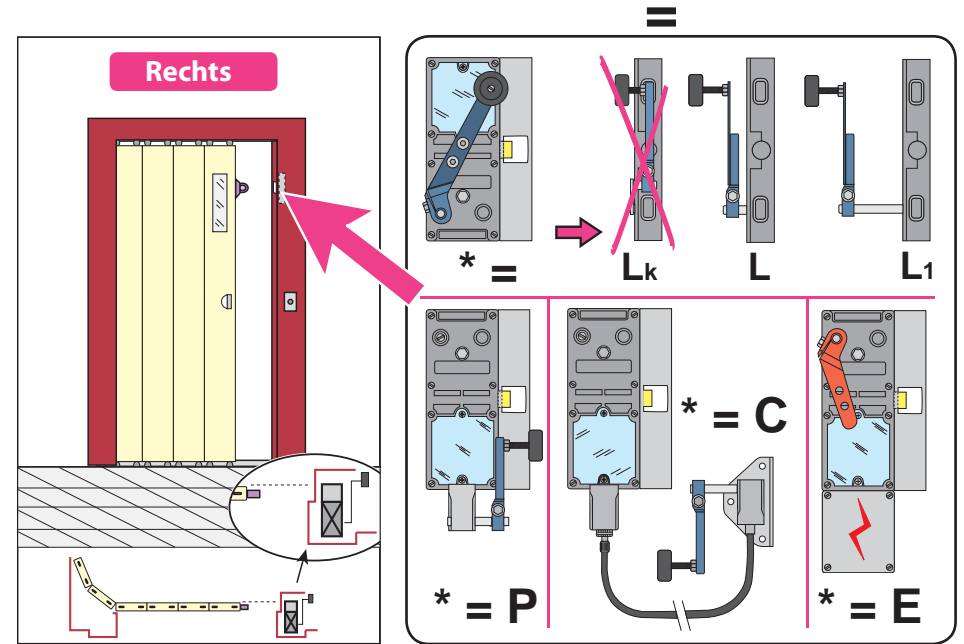

Produkt zu ersetzen : Schloss für Schiebetüren

Ersatzprodukt :

LR 180 ** GC-N (prudhomme S.a.)
(Schiebetür mit manueller Öffnung)

LR 180 ** GC-N/PM (prudhomme S.a.)
(Schiebetür mit pneumatischer Öffnung)*

* (in Türen pneumatisch: nicht ausrückbares Schloss)

réf. : LR180 ***G** GC-N

réf. : LR180 ***D** GC-N

Montage-Phasen :