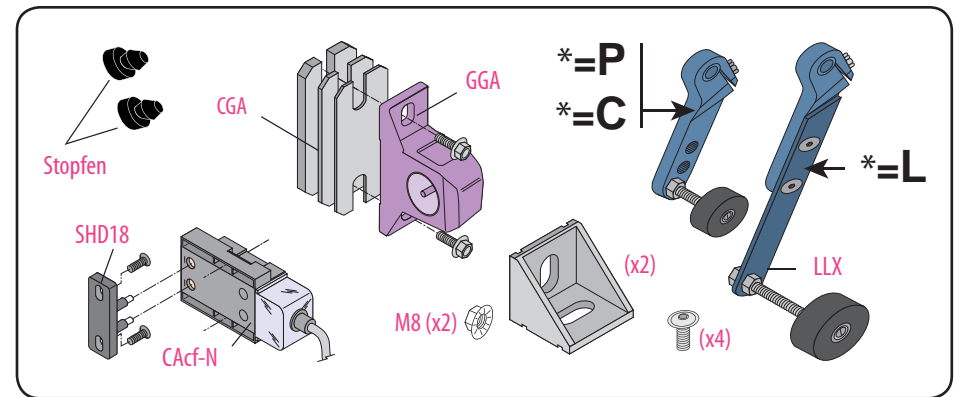

Produkt zu ersetzen : Schloss für Schiebetüren

Ersatzprodukt :

LR 180 ** GC-N (prudhomme S.a.)
(Schiebetür mit manueller Öffnung)

LR 180 ** GC-N/PM (prudhomme S.a.)
(Schiebetür mit pneumatischer Öffnung)*

* (in Türen pneumatisch: nicht ausrückbares Schloss)

réf. : LR180 ***G** GC-N

réf. : LR180 ***D** GC-N

Montage-Phasen :