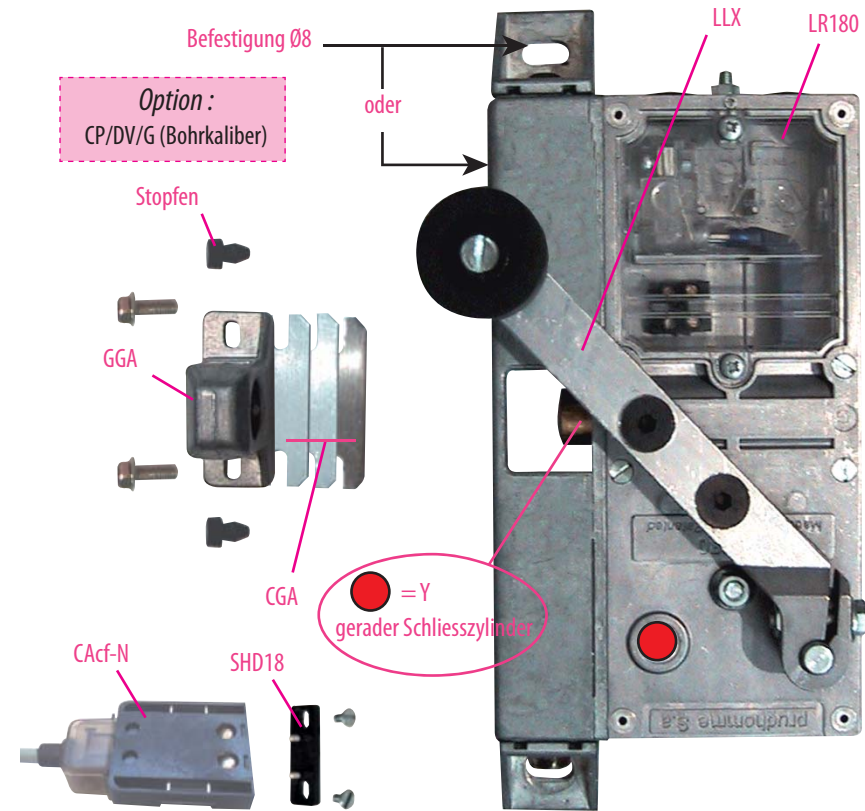

Produkt zu ersetzen : Schloss für Schiebetüren

Ersatzprodukt :

LR 180 ** GC-N (prudhomme S.a.)
(Schiebetür mit manueller Öffnung)

LR 180 ** GC-N/PM (prudhomme S.a.)
(Schiebetür mit pneumatischer Öffnung)*

* (in Türen pneumatisch: nicht ausrückbares Schloss)

réf. : LR180 ***G** GC-N

réf. : LR180 ***D** GC-N

Montage-Phasen :