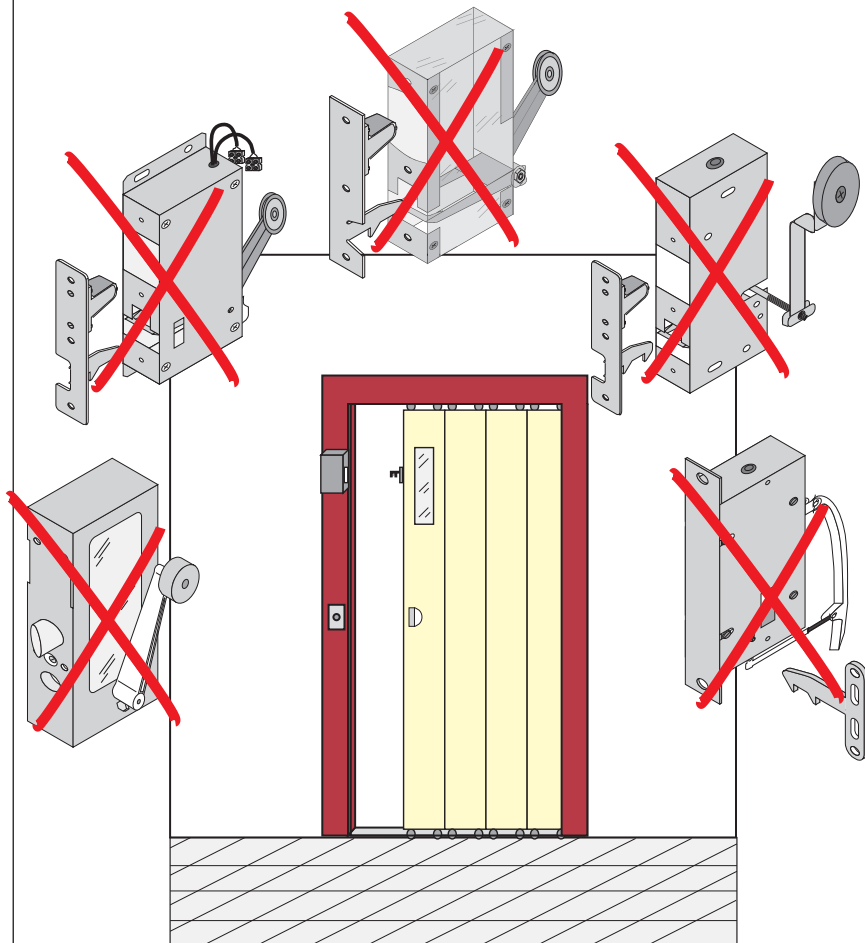

Produkt zu ersetzen : Schloss für Schiebetüren

Ersatzprodukt :

LR 180 ** GC-N (prudhomme S.a.)
(Schiebetür mit manueller Öffnung)

LR 180 ** GC-N/PM (prudhomme S.a.)
(Schiebetür mit pneumatischer Öffnung)*

* (in Türen pneumatisch: nicht ausrückbares Schloss)

réf. : LR180 ***G** GC-N

réf. : LR180 ***D** GC-N

Montage-Phasen :