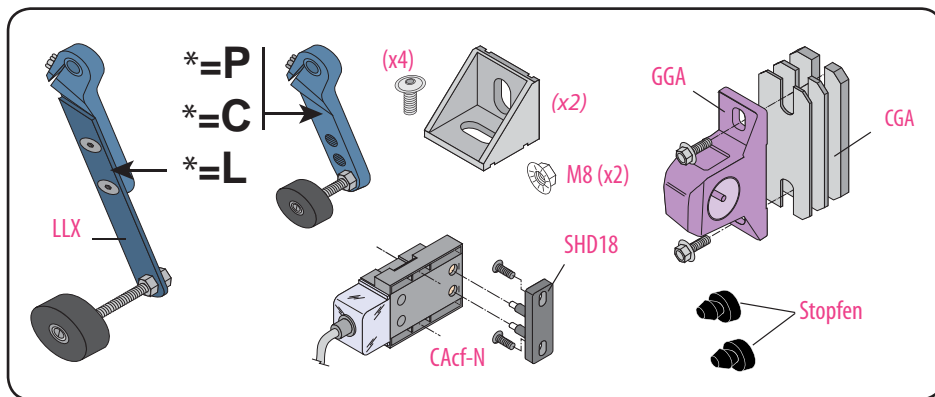

Produkt zu ersetzen : Schloss für Schiebetüren

Ersatzprodukt :

LR 180 ** GC-N (prudhomme S.a.)
(Schiebetür mit manueller Öffnung)

LR 180 ** GC-N/PM (prudhomme S.a.)
(Schiebetür mit pneumatischer Öffnung)*

* (in Türen pneumatisch: nicht ausrückbares Schloss)

réf. : LR180 ***G** GC-N

réf. : LR180 ***D** GC-N

Montage-Phasen :