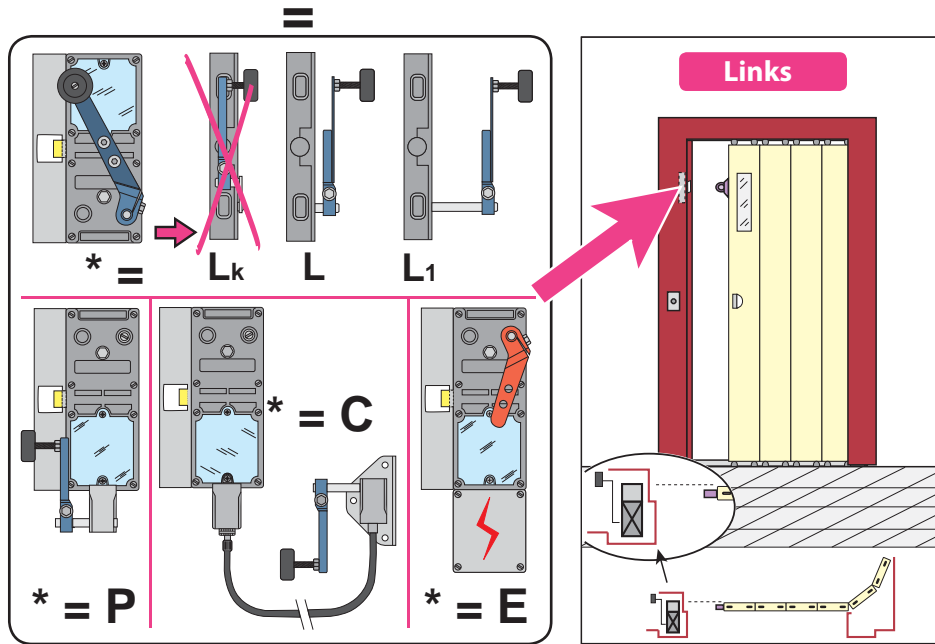

Produkt zu ersetzen : Schloss für Schiebetüren

Ersatzprodukt :

LR 180 ** GC-N (prudhomme S.a.)
(Schiebetür mit manueller Öffnung)

LR 180 ** GC-N/PM (prudhomme S.a.)
(Schiebetür mit pneumatischer Öffnung)*

* (in Türen pneumatisch: nicht ausrückbares Schloss)

réf. : LR180 ***G** GC-N

réf. : LR180 ***D** GC-N

Montage-Phasen :